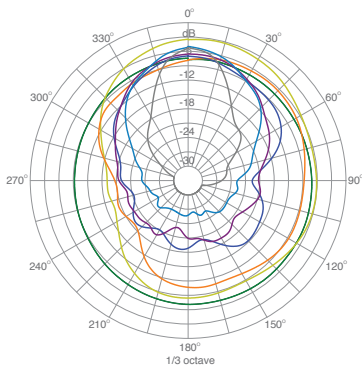

Krypton3

壮大な夢は追求する価値がある。
amphionフラッグシップモデル

指向性プロット
101-14050 Hz

- 101 Hz
- 359 Hz
- 507 Hz
- 1000 Hz
- 2000 Hz
- 7551 Hz
- 14050 Hz

amphionフラッグシップモデルKrypton3は革新的なデザインの3ウェイフルレンジスピーカー。ツイーターの上下に音の拡散を制御するカーディオイドエンクロージャー採用。いかなる音響空間でも3種類のスピーカーが同期して音像を作り出します。amphion独自の技術で開発された2つの8インチミッドウーファーは低音域の立ち上がりが早くパワフルで、中高域は明瞭で自然なリアリティーのある音響空間を作ります。

プロ用のライブ・スピーカーに使用されている技術をハイエンド・オーディオの世界に取り入れたカーディオイド・ミッドレンジにより小さな部屋、大きな窓等他社製スピーカーでは対応できない音響的に不規則的な環境下でも優れた性能を発揮します。側面と背面の両方の壁からの不要な音の乱反射を軽減するUDD(DiffusionUniformly-Directive Diffusion)技術を取り入れてサイドウォールとバックウォール両方からの不要な反射を(最大20 dBまで)抑えるので、部屋の共鳴や小さな音量でも音質を損ないません。

※ウーファーは1管体の内側又は外側に設置され標準的な部屋の場合2つのウーファーを内側向きに設置し、より広い部屋では外側向きに設置するよう設計されています。