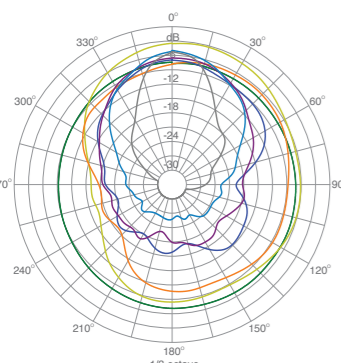

Krypton3

壮大な夢は追求する価値がある。
amphionフラッグシップモデル